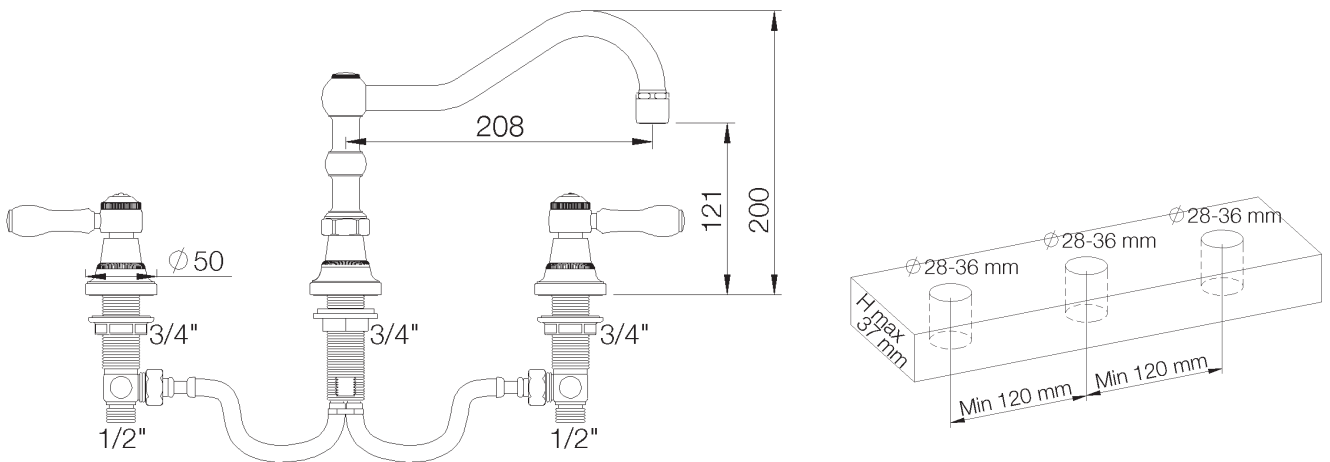

PRODUCT TECHNICAL SHEET

Collection : **1935**

Ref. : **1935---.26-XX**

Batterie de cuisine 3 trous (sans douchette), bec mobile

3-gats keukenmengkraan (zonder handdouche), draaibare uitloop

3-hole sinkmixer (without handshower) swing spout

Picture

Product details

Weight : 3,2 kg

Internal mechanism : Ceramic valve 1/4 turn

Technical drawing

RB0.V01